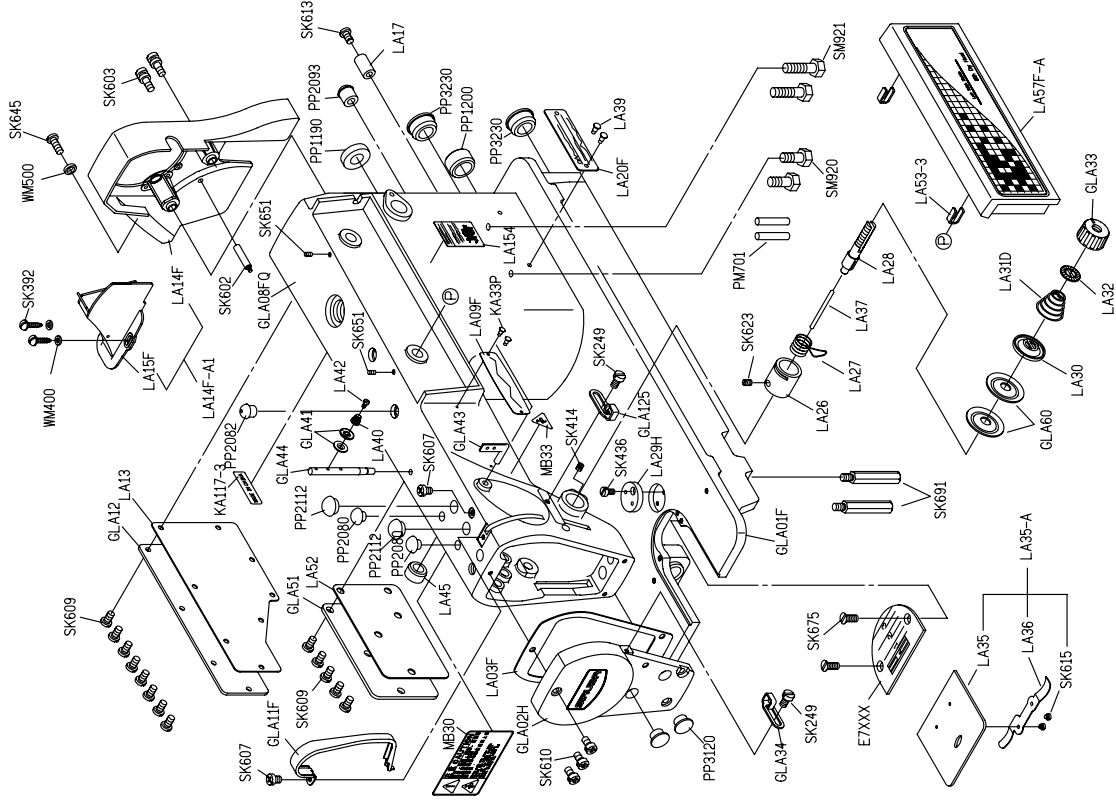

**SIRUBA®**

銀箭牌工業用縫紉機

INDUSTRIAL SEWING MACHINE

**L818F-DM1**

零件圖 PARÇA LİSTESİ

高林股份有限公司  
KAULIN MFG. CO., LTD.

								
MODEL	SUB-CLASS	NEEDLE PLATE	FEED DOG	PRESSER FOOT	HOOK ASM	BOBBIN CASE ASM	BOBBIN	NEEDLE
機 型	規 格	針 板	送 具	押 具	梭 頭	梭 殼	梭 子	針 號
L818F-DM1	半無油式 中厚布料	E704	D701	P701	G111	G201	G301	DB*1#14
L818F-DM1A		E704D	D702	P701	G111	G201	G301	DB*1#14
L818F-DM3	無油式 中厚布料	E701	D701	P701	G141 G142	G206	G303	DB*1#14

## LC GRUP İÇİN PARÇA LİSTESİ

## LD GRUP İÇİN PARÇA LİSTESİ