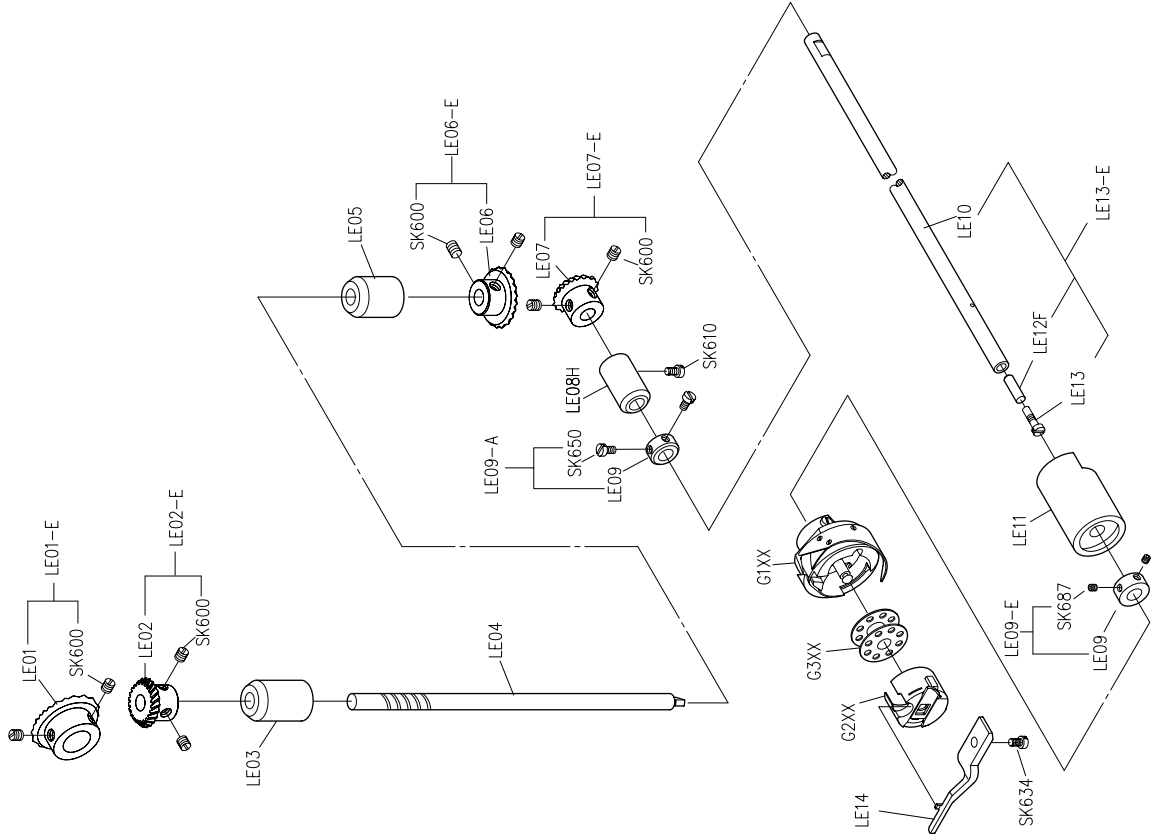

**SIRUBA®**

銀箭牌工業用縫紉機

INDUSTRIAL SEWING MACHINE

**L818F-DM1**

零件圖 PARÇA LİSTESİ

高林股份有限公司  
KAULIN MFG. CO., LTD.

								
MODEL	SUB-CLASS	NEEDLE PLATE	FEED DOG	PRESSER FOOT	HOOK ASM	BOBBIN CASE ASM	BOBBIN	NEEDLE
機 型	規 格	針 板	送 具	押 具	梭 頭	梭 殼	梭 子	針 號
L818F-DM1	半無油式 中厚布料	E704	D701	P701	G111	G201	G301	DB*1#14
L818F-DM1A		E704D	D702	P701	G111	G201	G301	DB*1#14
L818F-DM3	無油式 中厚布料	E701	D701	P701	G141 G142	G206	G303	DB*1#14

## LC GRUP İÇİN PARÇA LİSTESİ

## LD GRUP İÇİN PARÇA LİSTESİ