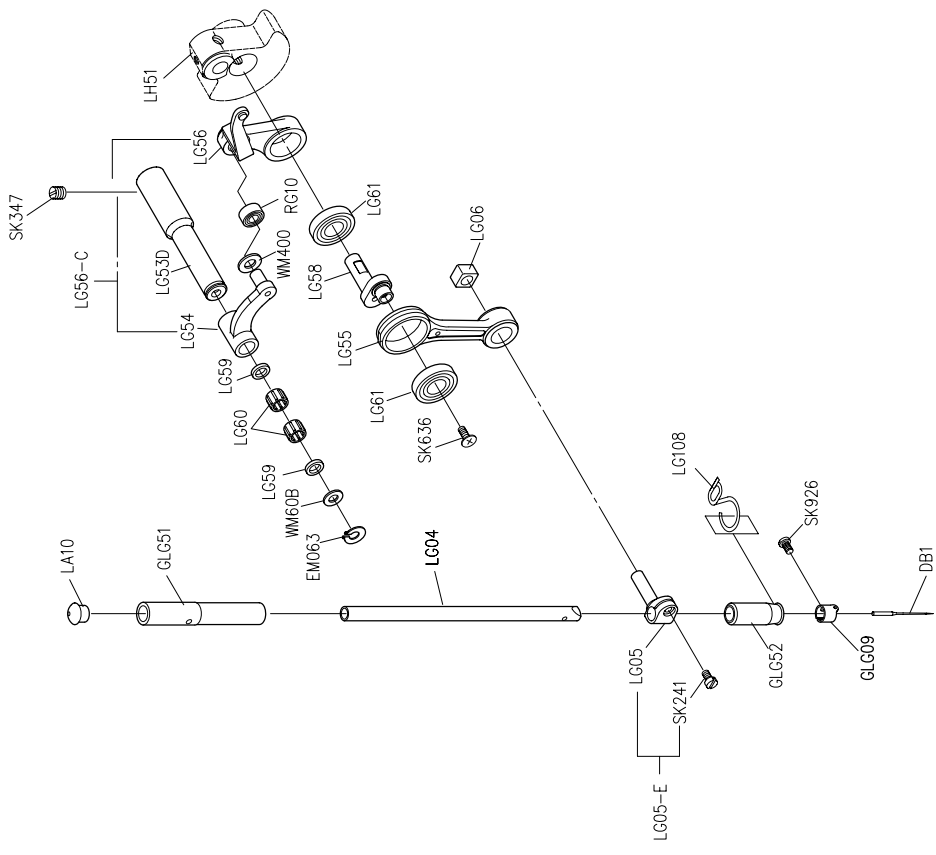

**SIRUBA®**

銀箭牌工業用縫紉機

INDUSTRIAL SEWING MACHINE

**L818F-DM1**

零件圖 PARÇA LİSTESİ

高林股份有限公司  
KAULIN MFG. CO., LTD.

								
MODEL	SUB-CLASS	NEEDLE PLATE	FEED DOG	PRESSER FOOT	HOOK ASM	BOBBIN CASE ASM	BOBBIN	NEEDLE
機 型	規 格	針 板	送 具	押 具	梭 頭	梭 殼	梭 子	針 號
L818F-DM1	半無油式 中厚布料	E704	D701	P701	G111	G201	G301	DB*1#14
L818F-DM1A		E704D	D702	P701	G111	G201	G301	DB*1#14
L818F-DM3	無油式 中厚布料	E701	D701	P701	G141 G142	G206	G303	DB*1#14

## LD GRUP İÇİN PARÇA LİSTESİ

## LC GRUP İÇİN PARÇA LİSTESİ