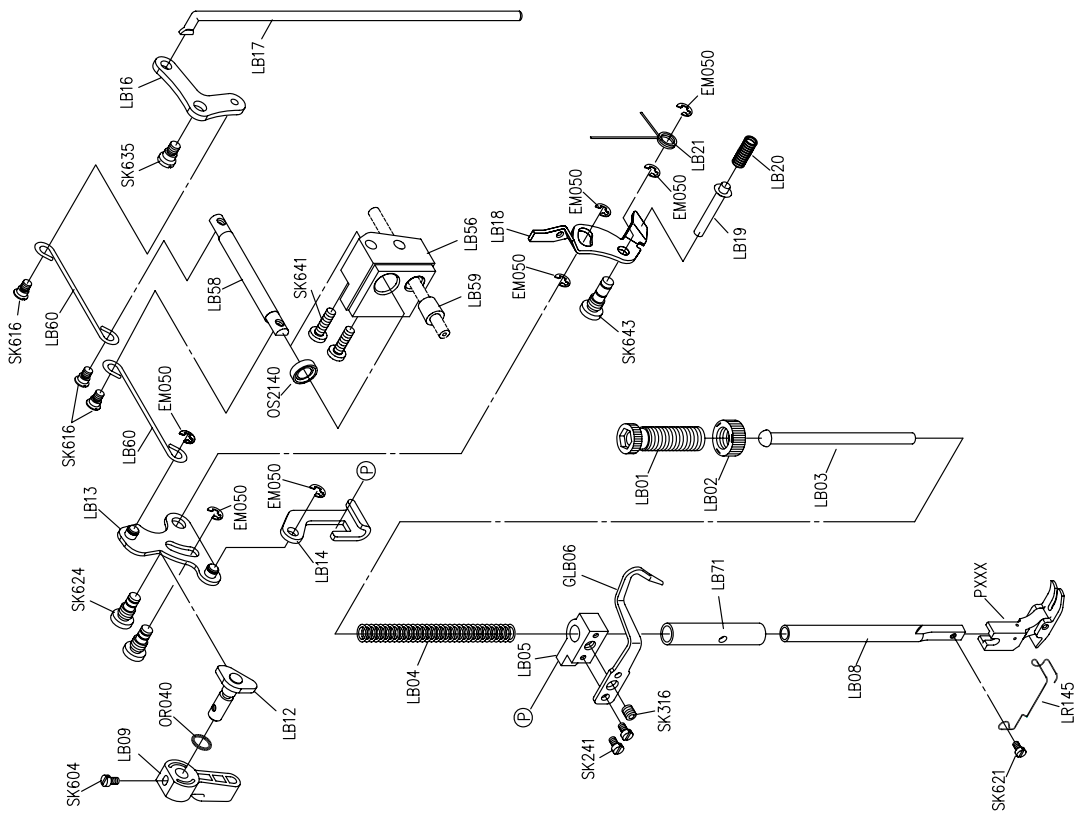

**SIRUBA®**

銀箭牌工業用縫紉機

INDUSTRIAL SEWING MACHINE

**L818F-DM1**

零件圖 PARÇA LİSTESİ

高林股份有限公司  
KAULIN MFG. CO., LTD.

								
MODEL	SUB-CLASS	NEEDLE PLATE	FEED DOG	PRESSER FOOT	HOOK ASM	BOBBIN CASE ASM	BOBBIN	NEEDLE
機 型	規 格	針 板	送 具	押 具	梭 頭	梭 殼	梭 子	針 號
L818F-DM1	半無油式 中厚布料	E704	D701	P701	G111	G201	G301	DB*1#14
L818F-DM1A		E704D	D702	P701	G111	G201	G301	DB*1#14
L818F-DM3	無油式 中厚布料	E701	D701	P701	G141 G142	G206	G303	DB*1#14

## LC GRUP İÇİN PARÇA LİSTESİ

## LD GRUP İÇİN PARÇA LİSTESİ

## LE GRUP İÇİN PARÇA LİSTESİ